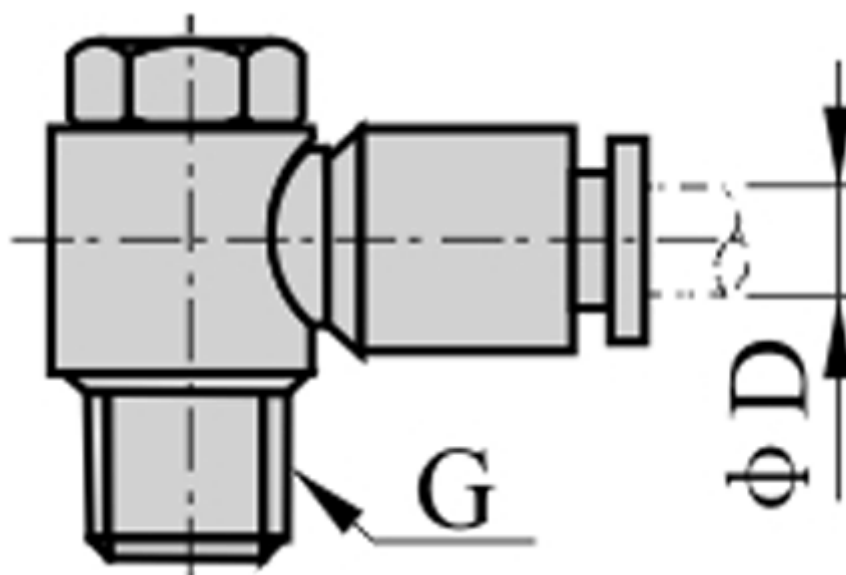

Varenummer: 58EPH1201  
Beskrivelse: Fitting EPH1201 Banjo vinkel  
udvendig gevind 1/8", slangediameter 12

## Mål

D = 12  
Gevind = 1/8"